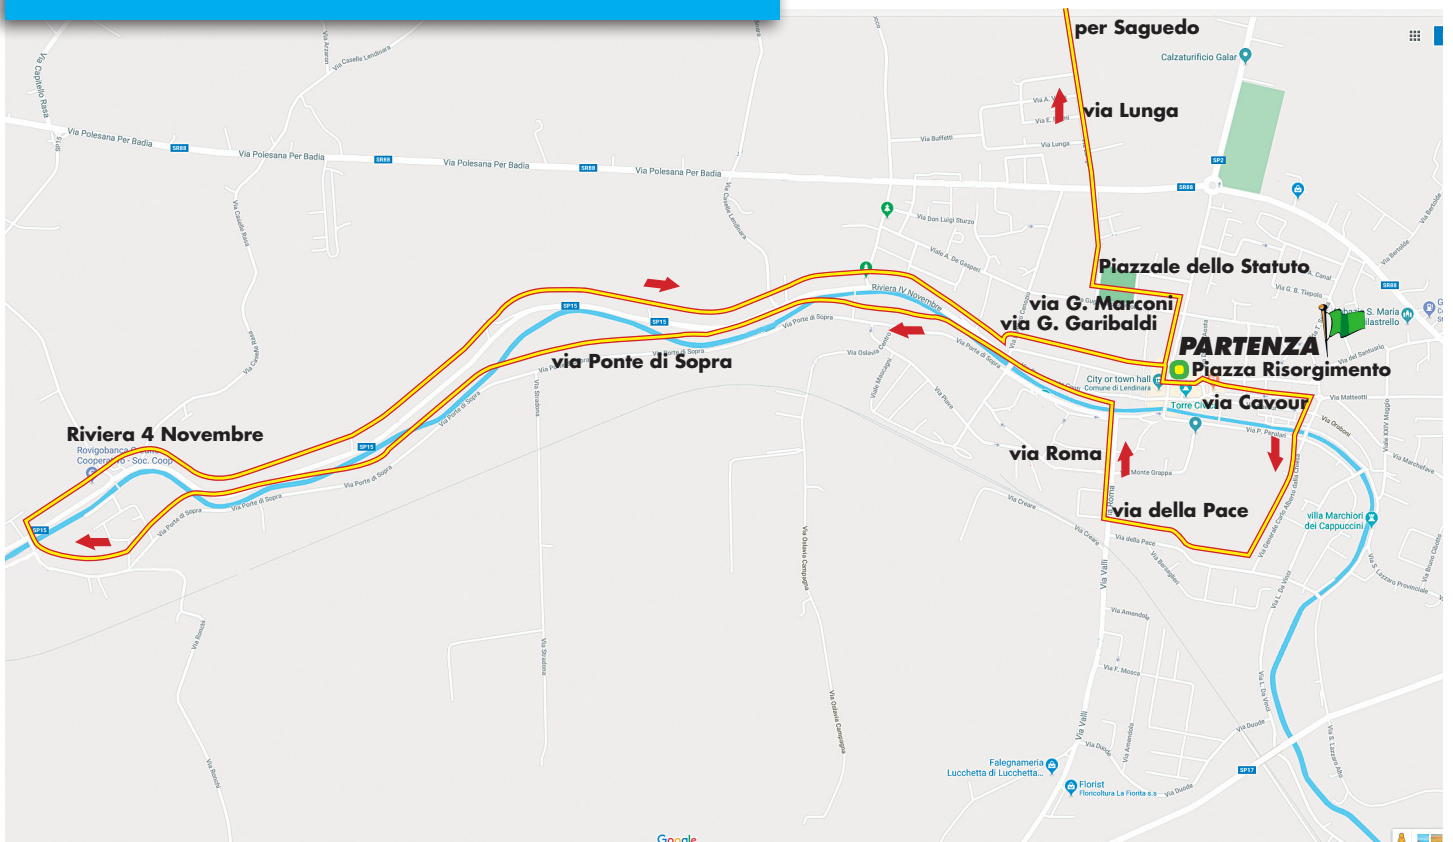

GIRO DEL VENETO 2019

3 LUGLIO 2019

Lendinara - Montegrotto Terme

PERCORSO COMPLETO e ALTIMETRIA

CIRCUITO LENDINARA

PIAZZA RISORGIMENTO

3 GIRI

PIAZZA RISORGIMENTO